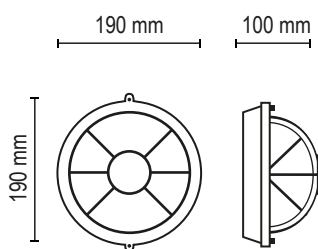

delta
iluminación

Bernal, Buenos Aires – Argentina.

FICHA TECNICA: R60 - R100

R60

R100

Lámpara: Led - Incandescente

Zócalo: E27

Medidas: altura 165 mm - ancho 272 mm - profundidad 105

Luminaria de aleación de aluminio inyectada a presión, mecanizado con maquinarias de alta precisión (torno CNC), apto para instalaciones en exterior, IP 54, protección contra la penetración de agua y suciedad.