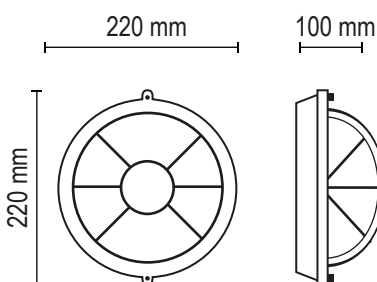

delta
iluminación

Bernal, Buenos Aires – Argentina.

FICHA TECNICA: R60 - R100

R60

R100

Lámpara: Led - Incandescente

Zócalo: E27

Medidas: altura 165 mm - ancho 272 mm - profundidad 105

Luminaria de aleación de aluminio inyectada a presión, mecanizado con maquinarias de alta precisión (torno CNC), apto para instalaciones en exterior, IP 54, protección contra la penetración de agua y suciedad.